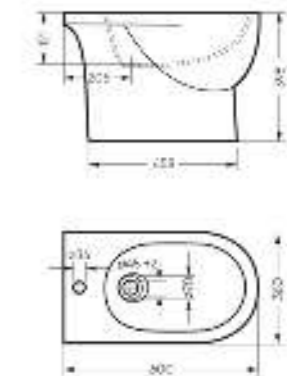

Артикул: BD.FS/Art/C/WHT.G

Пьедестальный умывальник Art

**Пьедестальный умывальник
ART**

Умывальник Ш 495 Г 465 В 265 мм / Вес брутто 15.13 кг
Пьедестал Ш 185 Г 180 В 655 мм / Вес брутто 11.73 кг

Артикул на умывальник: WB.PD/Art/50-C/WHT.G
Артикул на пьедестал: PD.FS/Art/N/WHT.G