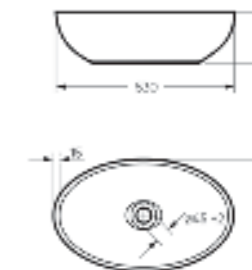

Накладной умывальник
RINGO

Ш 530 Г 335 В 155 мм / Вес брутто 10.61 кг

Возможные варианты цвета под заказ.
Глянцевая глазурь.

Артикул: WB.CT/Ringo/53-N/WHT.G

на столешницу
на тумбу
для накладных
умывальников