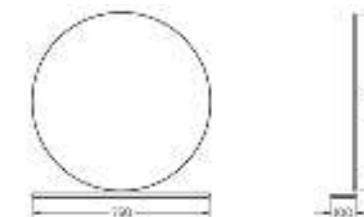

Зеркало
75 с полкой
Тумба напольная под умывальник
Quadro 75 нельсон

Зеркало Ш 750 Г 100 В 750 мм / Вес нетто: 3 кг
Артикул: QDRSLMR75208F1

Тумба Ш 740 Г 460 В 820 мм / Вес нетто: 34 кг
Артикул: QDRSLCW75202F1

Подходит для умывальников:
Quadro 75