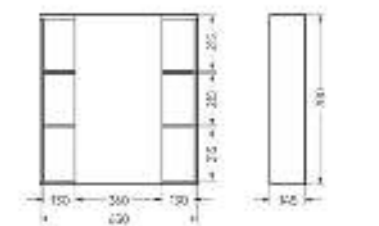

**Мебельный комплект
BEST 65-30 Бетон**

Зеркало Ш 650 Г 145 В 700 мм / Вес нетто: 22 кг
Артикул: BSTSLMR65239W1

Тумба Ш 615 Г 285 В 820 мм / Вес нетто: 23 кг
Артикул: BSTSLCW65239F1

Подходит для умывальников:
Best 65