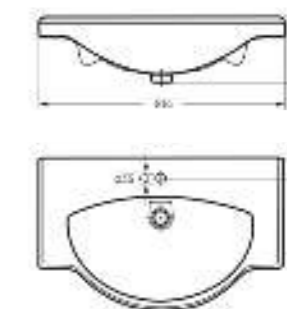

Мебельный умывальник
CLASSIC 80

Ш 814 Г 525 В 210 мм / Вес брутто 23.84 кг

Артикул: WB.FN/Classic/80-C/WHT.G

на тумбу