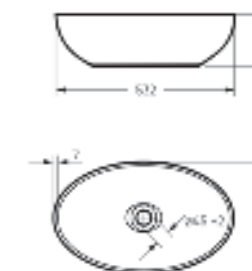

Накладной умывальник
RINGO SLIM

Ш 532 Г 333 В 152 мм / Вес брутто 9.73 кг

Возможные варианты цвета под заказ.
Матовая глазурь.

Артикул: WB.CT/Ringo/53-N.Slim/WHT.G

на столешницу
на тумбу
для накладных
умывальников