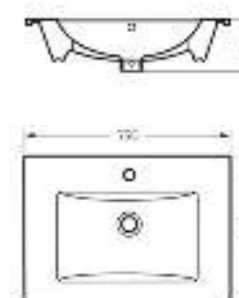

Мебельный умывальник Quadro 90

Мебельный умывальник
QUADRO 60

Ш 610 Г 471 В 164 мм / Вес брутто 16.78 кг

Артикул: WB.FN/Quadro/60-C/WHT.G

на тумбу

Мебельный умывальник
QUADRO 75

Ш 750 Г 462 В 193 мм / Вес брутто 22.47 кг