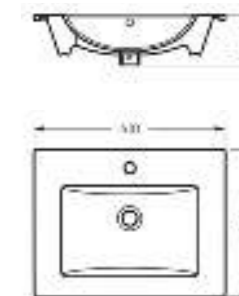

Артикул: WB.FN/Quadro/60-C/WHT.G

на тумбу