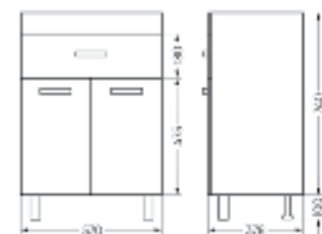

Тумба для умывальника напольная **FEST 60**

Ш 570 Г 378 В 840 мм / Вес нетто: 23 кг
Артикул: FSTSLCW600111F1

Подходит для умывальников:
Fest 60