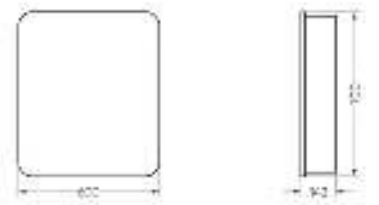

**Мебельный комплект
Newline60**

Зеркало Ш 600 Г 143 В 700 мм / Вес нетто: 20 кг
Артикул: ZNLN60

Тумба Ш 600 Г 454 В 820 мм / Вес нетто: 29 кг
Артикул: TNLN60

Подходит для умывальников:
Quadro 60