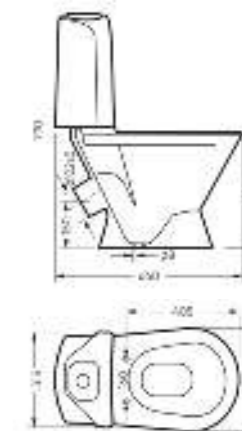

Унитаз-компакт
CLASSIC

Ш 350 Г 640 В 790 мм / Вес брутто 30.38 кг

Артикул Classic Basic: WC.CC/Classic/2-TM/WHT.G

Артикул Classic Comfort: WC.CC/Classic/2-DM/WHT.G

Умывальник на пьедестале
CLASSIC

Умывальник Ш 645 Г 485 В 205 мм / Вес брутто 16.1 кг
Пьедестал Ш 186 Г 168 В 690 мм / Вес брутто 9.16 кг