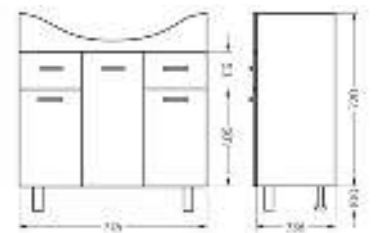

**Зеркало
Newline70**

Ш 710 Г 143 В 700 мм / Вес нетто: 22 кг
Артикул: ZNLN60

**Тумба для умывальника
CLASSIC 80**

Ш 776 Г 336 В 820 мм / Вес нетто: 31 кг
Артикул: CLSSLCW800110F1

Подходит для умывальников:
Classic 80

**Мебельный комплект
Newline60**

Зеркало Ш 600 Г 143 В 700 мм / Вес нетто: 20 кг
Артикул: ZNLN60

Тумба Ш 600 Г 454 В 820 мм / Вес нетто: 29 кг
Артикул: TNLN60

Подходит для умывальников:
Quadro 60

**Мебельный комплект
BEST 65-30 Бетон**

Зеркало Ш 650 Г 145 В 700 мм / Вес нетто: 22 кг
Артикул: BSTSLMR65239W1

Тумба Ш 615 Г 285 В 820 мм / Вес нетто: 23 кг
Артикул: BSTSLCW65239F1

Подходит для умывальников:
Best 65