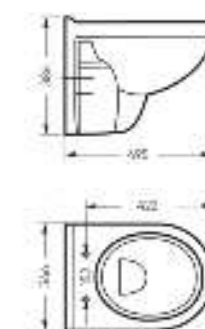

Межосевое расстояние для монтажа на систему инсталляции – 230 мм

Артикул: WC.WH/Best/DM/WHT.G

**Умывальник
BEST**

Умывальник Ш 555 Г 445 В 175 мм / Вес брутто 14.81 кг
Полупьедестал Ш 195 Г 310 В 325 мм / Вес брутто 7.78 кг