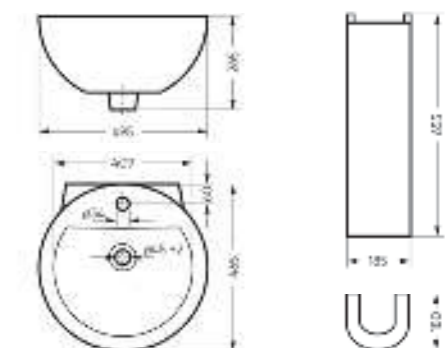

**Унитаз-компакт
ART**

Ш 370 Г 635 В 770 мм / Вес брутто 36.44 кг

Артикул: WC.CC/Art/2-DM/WHT.G

**Напольное биде
ART**

Ш 360 Г 600 В 398 мм / Вес брутто 20.77 кг

Артикул: BD.FS/Art/C/WHT.G

**Пьедестальный умывальник
ART**

Умывальник Ш 495 Г 465 В 265 мм / Вес брутто 15.13 кг
Пьедестал Ш 185 Г 180 В 655 мм / Вес брутто 11.73 кг

Артикул на умывальник: WB.PD/Art/50-C/WHT.G
Артикул на пьедестал: PD.FS/Art/N/WHT.G

на пьедестале