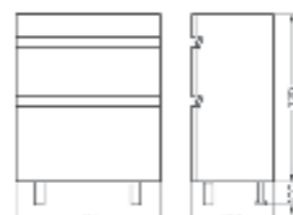

Мебельный комплект
Фреш 65 белый/серый
Зеркало 65 белый/серый

Зеркало Ш 650 В 700 мм / Вес нетто: 12 кг
Артикул: INFSLMR65187W1

Тумба Ш 615 Г 350 В 820 мм / Вес нетто: 30 кг
Артикул: INFSLCW65182F1

Подходит для умывальников: Infinity 65