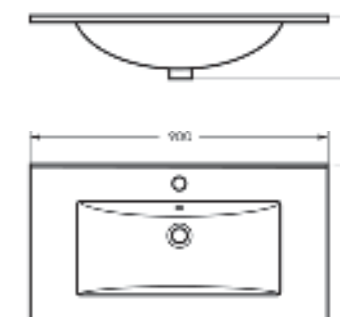

Мебельный умывальник
QUADRO 90

Ш 900 Г 475 В 189 мм / Вес брутто 19.53 кг

Артикул: WB.FN/Quadro/90-C/WHT.G

на тумбу