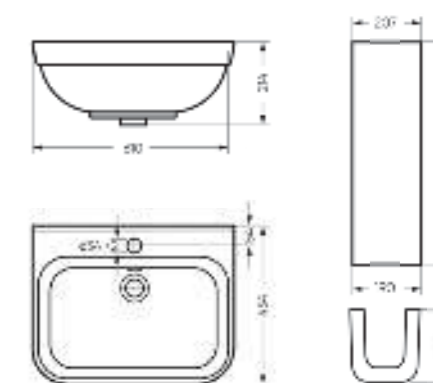

**Пьедестальный умывальник
NEXT**

Умывальник Ш 610 Г 454 В 214 мм / Вес брутто 17.38 кг
Пьедестал Ш 207 Г 188 В 697 мм / Вес брутто 12.48 кг

Артикул на умывальник: PD.FS/Next/N/WHT.G
Артикул на пьедестал: WB.PD/Next/60-C/WHT.G

на пьедестале