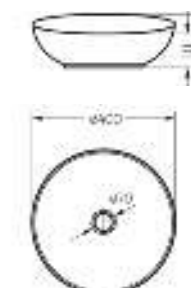

**Накладной умывальник
ART CUT**

Ш 400 Г 400 В 159 мм / Вес брутто 7.43 кг

Артикул: WB.CT/Art/40-N.Cut/WHT.G

Накладной умывальник Art Cut | Тумба подвесная Home Line 45