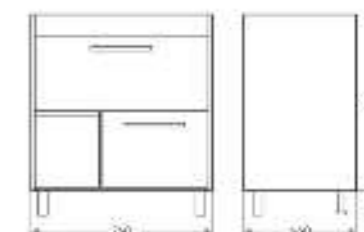

Зеркало
75 с полкой
Тумба напольная под умывальник
Quadro 75 нельсон

Зеркало Ш 750 Г 100 В 750 мм / Вес нетто: 3 кг
Артикул: QDRSLMR75208F1

Тумба Ш 740 Г 460 В 820 мм / Вес нетто: 34 кг
Артикул: QDRSLCW75202F1

Подходит для умывальников:
Quadro 75