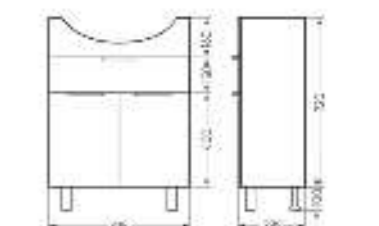

**Мебельный комплект
BEST 65-30 Бетон**

Зеркало Ш 650 Г 145 В 700 мм / Вес нетто: 22 кг
Артикул: BSTSLMR65239W1

Тумба Ш 615 Г 285 В 820 мм / Вес нетто: 23 кг
Артикул: BSTSLCW65239F1

Подходит для умывальников:
Best 65