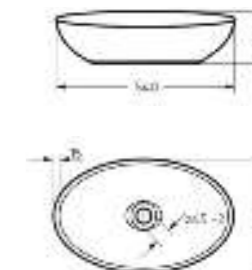

Накладной умывальник
RINGO CUT

Ш 540 Г 345 В 147 мм / Вес брутто 10 кг

Возможные варианты цвета под заказ.
Глянцевая глазурь.

Артикул: WB.CT/Ringo/54-N.Cut/WHT.G

на столешницу
на тумбу
для накладных
умывальников