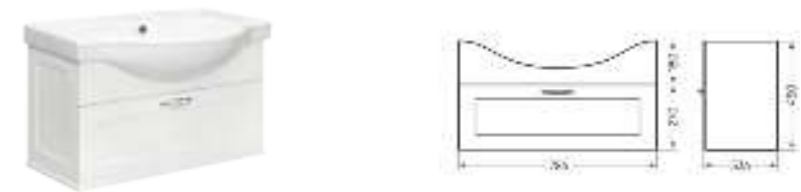

**Тумба для умывальника подвесная
CLASSIC 90**

Тумба Ш 786 Г 336 В 450 мм / Вес нетто: 24 кг
Артикул: CLS8SLCW900112F1

Подходит для умывальников:
Classic 90