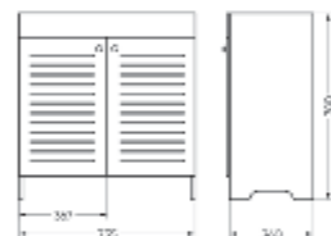

Мебельный комплект
Инфинити 76 венге

Зеркало Ш 760 Г 145 В 800 мм / Вес нетто: 27 кг
Артикул: ZINF76

Тумба Ш 735 Г 360 В 780 мм / Вес нетто: 25 кг
Артикул: TINF76

Подходит для умывальников:
Infinity 76