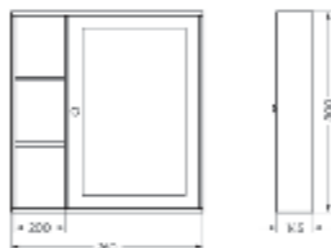

Мебельный комплект
Инфинити 76 венге

Зеркало Ш 760 Г 145 В 800 мм / Вес нетто: 27 кг
Артикул: ZINF76

Тумба Ш 735 Г 360 В 780 мм / Вес нетто: 25 кг
Артикул: TINF76

Подходит для умывальников:
Infinity 76